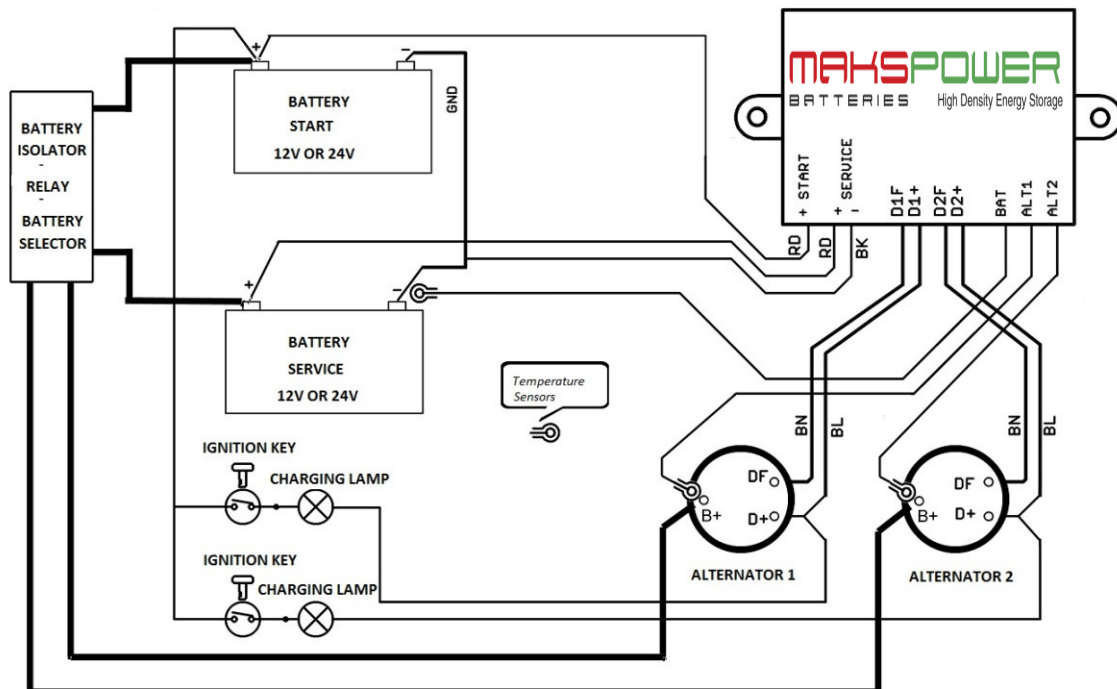

Makspower LiFePO4 laderegulator koblingskjema

System med en dynamo

System med to dynamoer