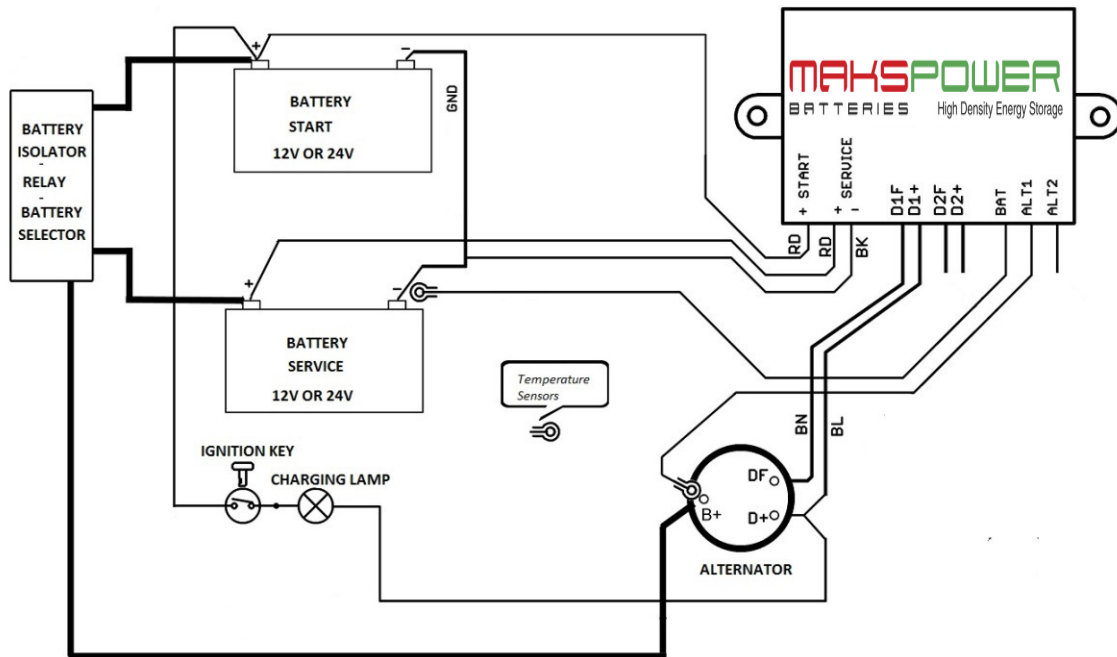

Makspower LiFePO4 laderegulator koblingskjema

System med en dynamo

System med to dynamoer